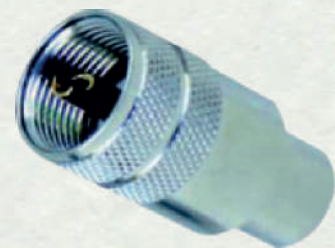

CONECTOR MACHO
UHF GRANDE
COD - 0017

0023