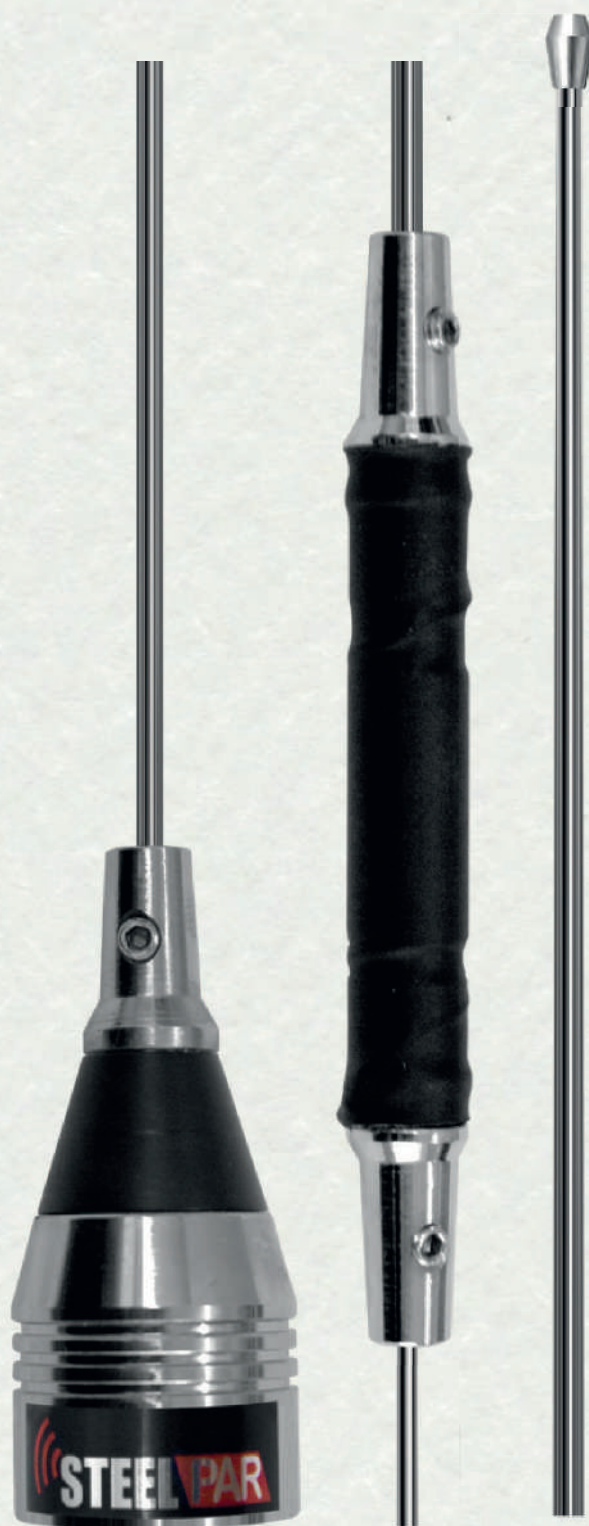

Impedância 50 Ohms

Ganho 0.5 dbi

Altura 66 cm

Peso 140g

ANTENA MÓVEL 1/4 PX

SEM MOLA E COM BOBINA NO CENTRO

COD - 5188

ESPECIFICAÇÕES TÉCNICAS:

Frequência 26,9 a 27,4 mhz

Potência Máxima 100 watts

Impedância 50 Ohms

Ganho 0.5 dbi

Altura 66 cm

Peso 140g

ANTENA PX BLACK

1805 - Antena 1/4 PX
11 Metros - BLACK