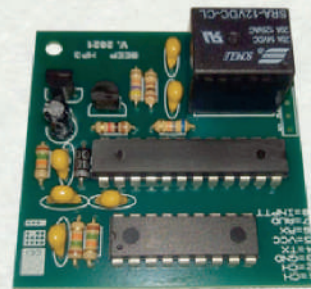

COD - 9323 Beep MP3
COD - 9324 Beep 150 toques

2885