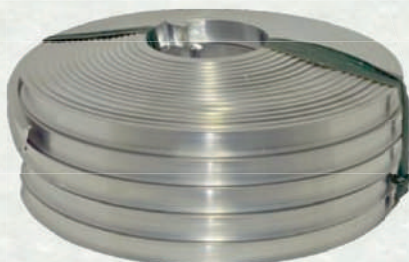

EXTRA
5,5 Metros - COD - 3542
7 Metros - COD - 3543

10101

10102