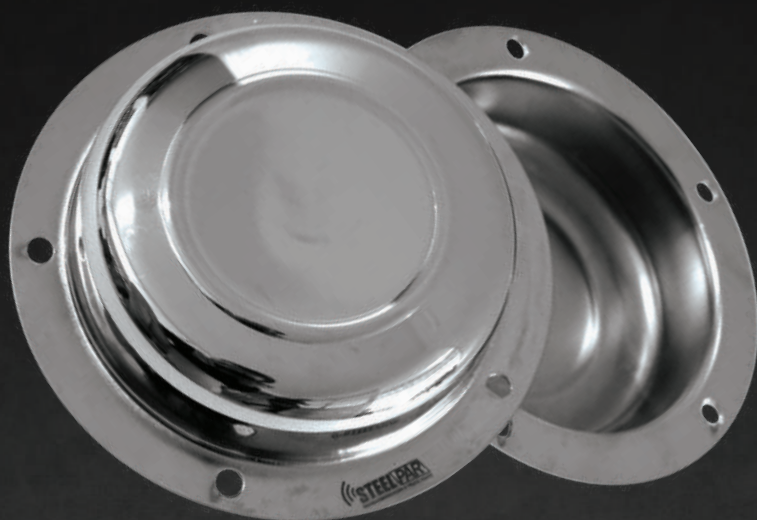

TAMPA DE CUBO

**TAMPA DE CUBO RANDON
4 FUROS CROMADA
CÓD: RP2912**

**TAMPA DE CUBO RANDON
5 FUROS CROMADA
CÓD: RP2911**

**TAMPA DE CUBO 4 FUROS
GRANDE CROMADA
CÓD: RP2913**

**TAMPA DE CUBO 5 FUROS
GRANDE CROMADA
CÓD: RP2914**