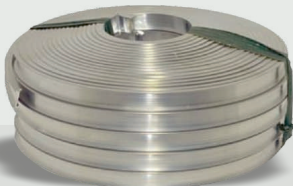

DIVERSOS

RP1001072

Fecho Haste

RP1001034

RP1009001

RP1001792

MACHO FITA

Trilho P/ Cortina

EXTRA
5,5 Metros - COD : RP3542
7 Metros - COD : RP3543

RP10101 RP10102

RP10201 RP10205