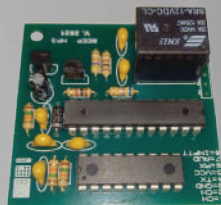

4 PINOS / COD : RP2867
5 PINOS / COD : RP2839

RP5533

CABO DE FORÇA DC
ALIMENTAÇÃO MOD/ ORIGINAL
COD : RP5533

RP9323 RP9324

Beep MP3 - COD : RP9323
Beep 150 toques - COD : RP9324

RP2885

CAIXA ACÚSTICA
COMPLETA
COD : RP2885